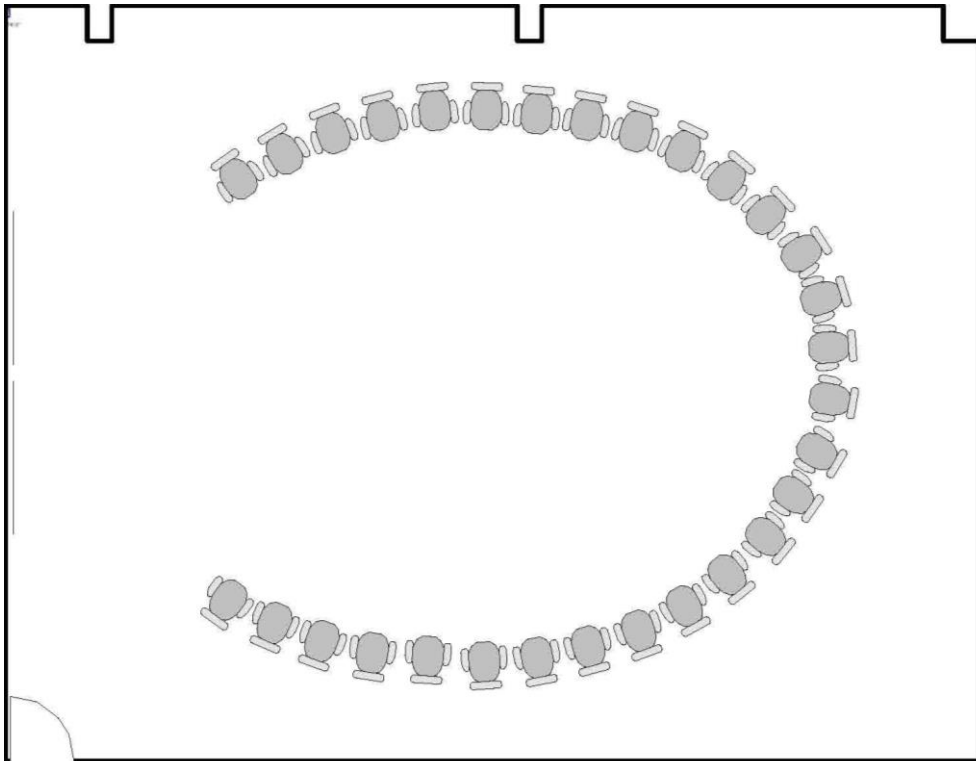

The Studio | Le Studio Room | Salle 122/200

Circle of Chairs | Cercle de chaises

Maximum Capacity in this set-up:	36
Minimum Booking Threshold:	30
Room Dimensions:	34' x 38' x 11'h
Room Area:	1,292 sq. ft.

Capacité maximale de la salle :	36 personnes
Nombre minimum de participants pour les réservations :	30 personnes
Dimensions de la salle :	34 pi x 38 pi x 11 pi H
Superficie de la salle :	1 292 pi²

V1.0