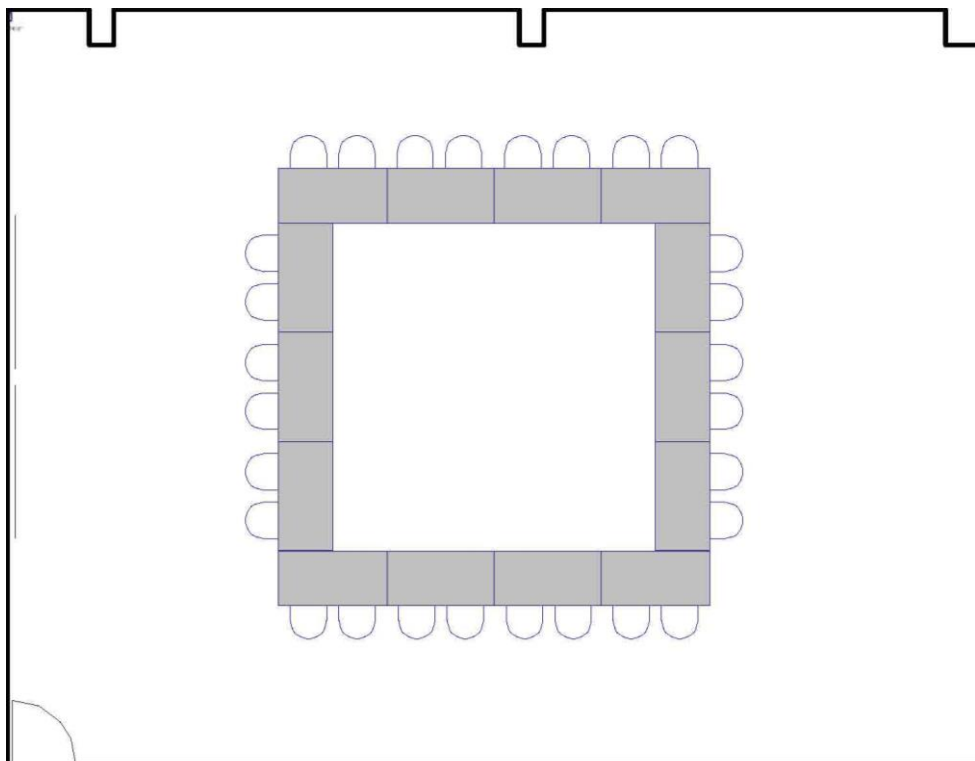

The Studio | Le Studio

Room | Salle 122/200

Hollow Square | Carré fermé

Maximum Capacity in this set-up:	30	36
Minimum Booking Threshold:	30	
Room Dimensions:		34' x 38' x 11'h
Room Area:		1,292 sq. ft.

Capacité maximale de la salle :	36 personnes	
Nombre minimum de participants pour les réservations :	30 personnes	
Dimensions de la salle :		34 pi x 38 pi x 11 pi H
Superficie de la salle :		1 292 pi²

V1.0