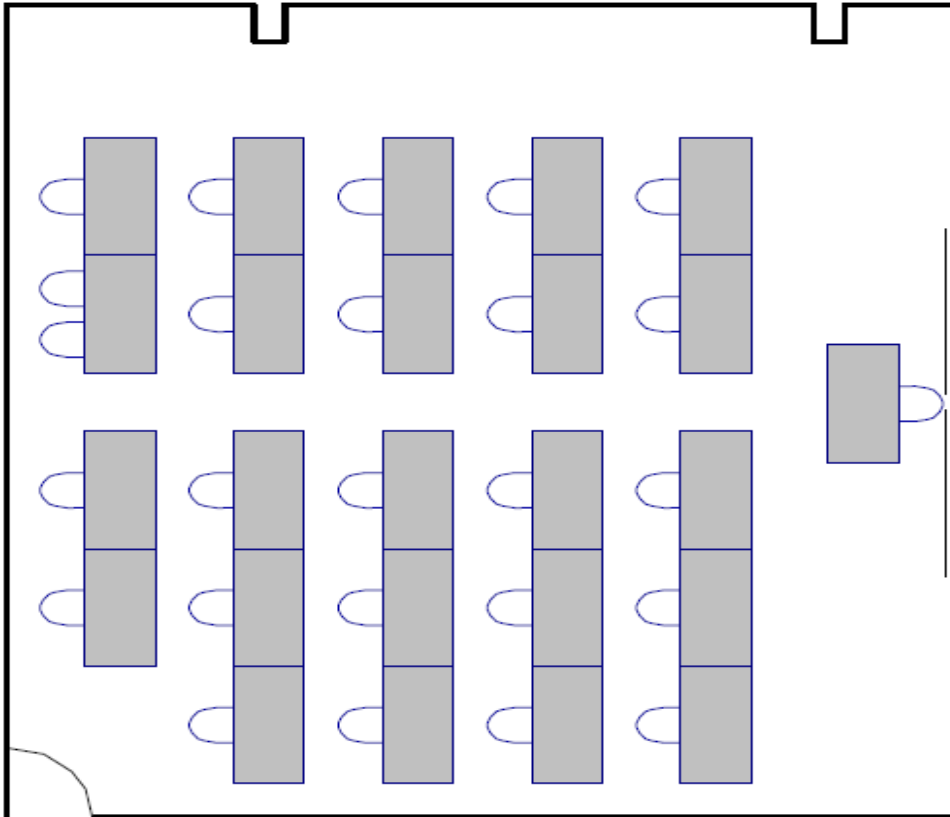

The Studio | Le Studio

Room | Salle 122/200

Exam | Salle d'examen

Maximum Capacity in this set-up: 30
Minimum Booking Threshold: 30
Room Dimensions: 34' x 38' x 11'h
Room Area: 1,292 sq. ft.

Capacité maximale de la salle : 30 personnes
Nombre minimum de participants pour les réservations : 30 personnes
Dimensions de la salle : 34 pi x 38 pi x 11 pi H
Superficie de la salle : 1 292 pi²

V1.0