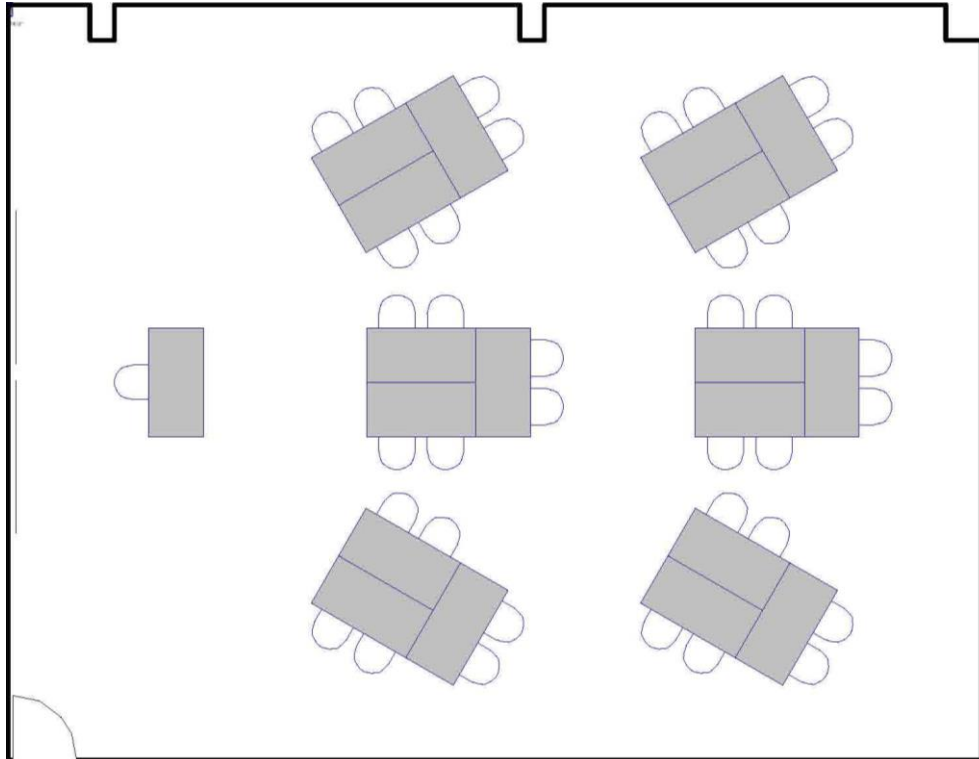

The Studio | Le Studio

Room | Salle 122/200

Theatre | Théâtre

Maximum Capacity in this set-up:	30	60
Minimum Booking Threshold:	30	
Room Dimensions:		34' x 38' x 11'h
Room Area:		1,292 sq. ft.

Capacité maximale de la salle :	60 personnes	
Nombre minimum de participants pour les réservations :	30 personnes	
Dimensions de la salle :		34 pi x 38 pi x 11 pi H
Superficie de la salle :		1 292 pi ²

Capacité maximale de la salle : 60 personnes
Nombre minimum de participants pour les réservations : 30 personnes
Dimensions de la salle : 34 pi x 38 pi x 11 pi H
Superficie de la salle : 1 292 pi²

V1.0

The Studio | Le Studio

Room | Salle 122/200

Exam | Salle d'examen

Maximum Capacity in this set-up: 30
Minimum Booking Threshold: 30
Room Dimensions: 34' x 38' x 11'h
Room Area: 1,292 sq. ft.

Capacité maximale de la salle : 30 personnes
Nombre minimum de participants pour les réservations : 30 personnes
Dimensions de la salle : 34 pi x 38 pi x 11 pi H
Superficie de la salle : 1 292 pi²

V1.0

The Studio | Le Studio

Room | Salle 122/200

Pods of 6 | Groupes de six

Maximum Capacity in this set-up: 42
Minimum Booking Threshold: 30
Room Dimensions: 34' x 38' x 11'h
Room Area: 1,292 sq. ft.

Capacité maximale de la salle : 42 personnes
Nombre minimum de participants pour les réservations : 30 personnes
Dimensions de la salle : 34 pi x 38 pi x 11 pi H
Superficie de la salle : 1 292 pi²