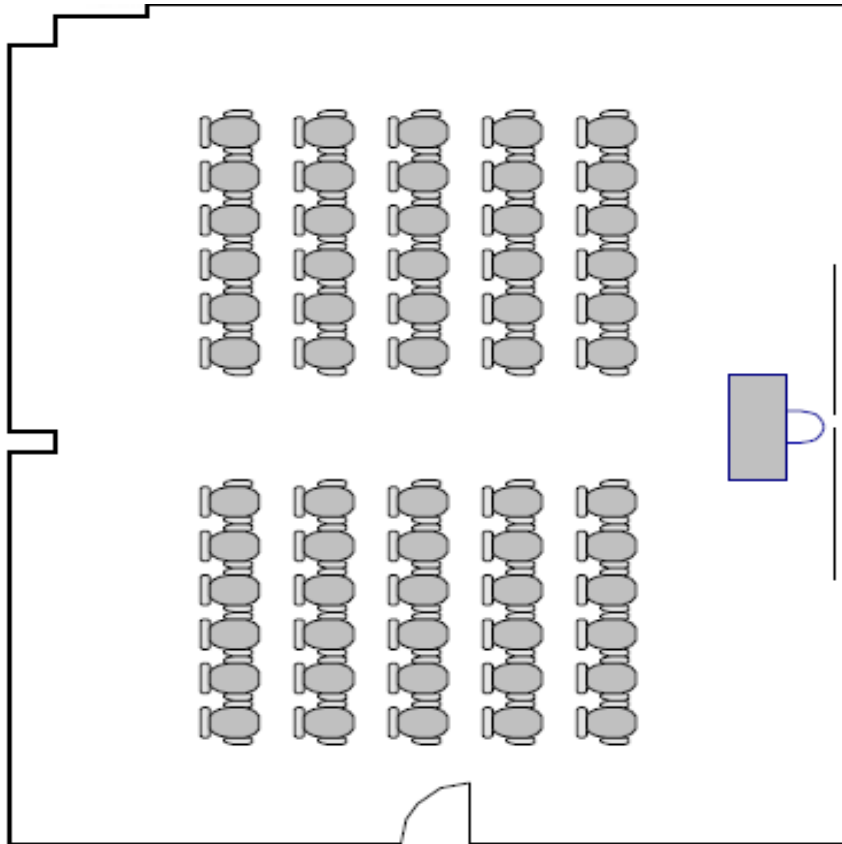

The Studio | Le Studio

Room | Salle 122/200

Theatre | Théâtre

Maximum Capacity in this set-up:	30	60
Minimum Booking Threshold:	30	
Room Dimensions:		34' x 38' x 11'h
Room Area:		1,292 sq. ft.

Capacité maximale de la salle :	60 personnes	
Nombre minimum de participants pour les réservations :	30 personnes	
Dimensions de la salle :		34 pi x 38 pi x 11 pi H
Superficie de la salle :		1 292 pi ²

V1.0

The Studio | Le Studio

Room | Salle 122/200

Meeting Room | Salle de réunion

Maximum Capacity in this set-up: 60
Minimum Booking Threshold: 30
Room Dimensions: 34' x 38' x 11'h
Room Area: 1,292 sq. ft.

Capacité maximale de la salle : 60 personnes
Nombre minimum de participants pour les réservations : 30 personnes
Dimensions de la salle : 34 pi x 38 pi x 11 pi H
Superficie de la salle : 1 292 pi²

V1.0

Capacité maximale de la salle :	36 personnes
Nombre minimum de participants pour les réservations :	30 personnes
Dimensions de la salle :	34 pi x 38 pi x 11 pi H
Superficie de la salle :	1 292 pi ²

V1.0