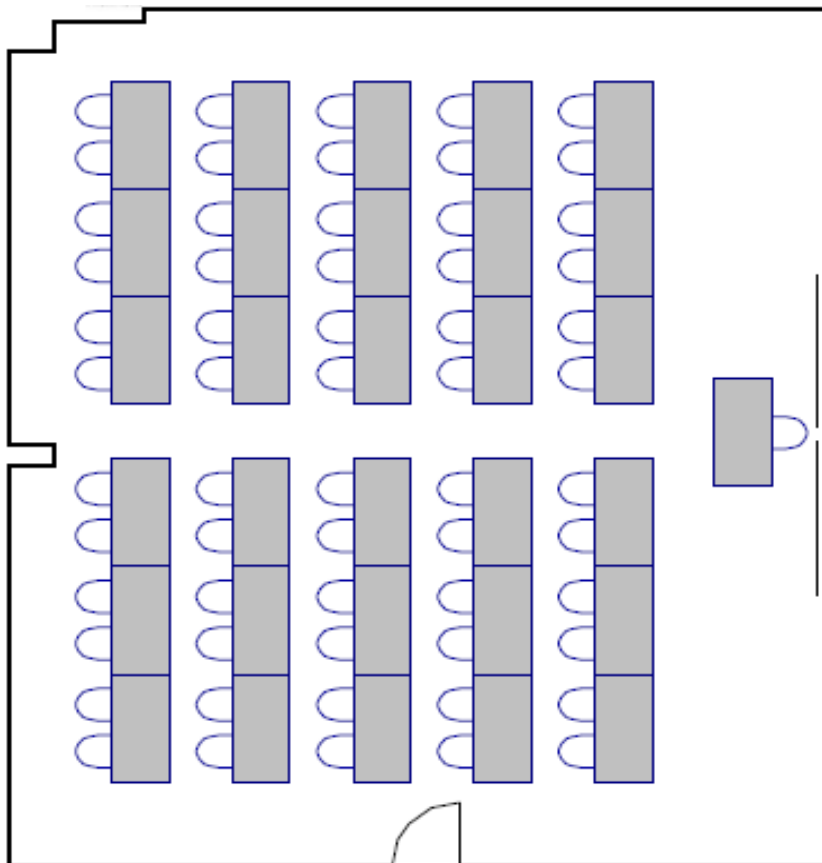

The Studio | Le Studio

Room | Salle 122/200

Theatre | Théâtre

Maximum Capacity in this set-up:	30	60
Minimum Booking Threshold:	30	
Room Dimensions:		34' x 38' x 11'h
Room Area:		1,292 sq. ft.

Capacité maximale de la salle :	60 personnes	
Nombre minimum de participants pour les réservations :	30 personnes	
Dimensions de la salle :		34 pi x 38 pi x 11 pi H
Superficie de la salle :		1 292 pi ²

V1.0

The Studio | Le Studio

Room | Salle 122/200

Meeting Room | Salle de réunion

Maximum Capacity in this set-up: 60
Minimum Booking Threshold: 30
Room Dimensions: 34' x 38' x 11'h
Room Area: 1,292 sq. ft.

Capacité maximale de la salle : 60 personnes
Nombre minimum de participants pour les réservations : 30 personnes
Dimensions de la salle : 34 pi x 38 pi x 11 pi H
Superficie de la salle : 1 292 pi²

V1.0

Capacité maximale de la salle :	36 personnes
Nombre minimum de participants pour les réservations :	30 personnes
Dimensions de la salle :	34 pi x 38 pi x 11 pi H
Superficie de la salle :	1 292 pi ²

V1.0