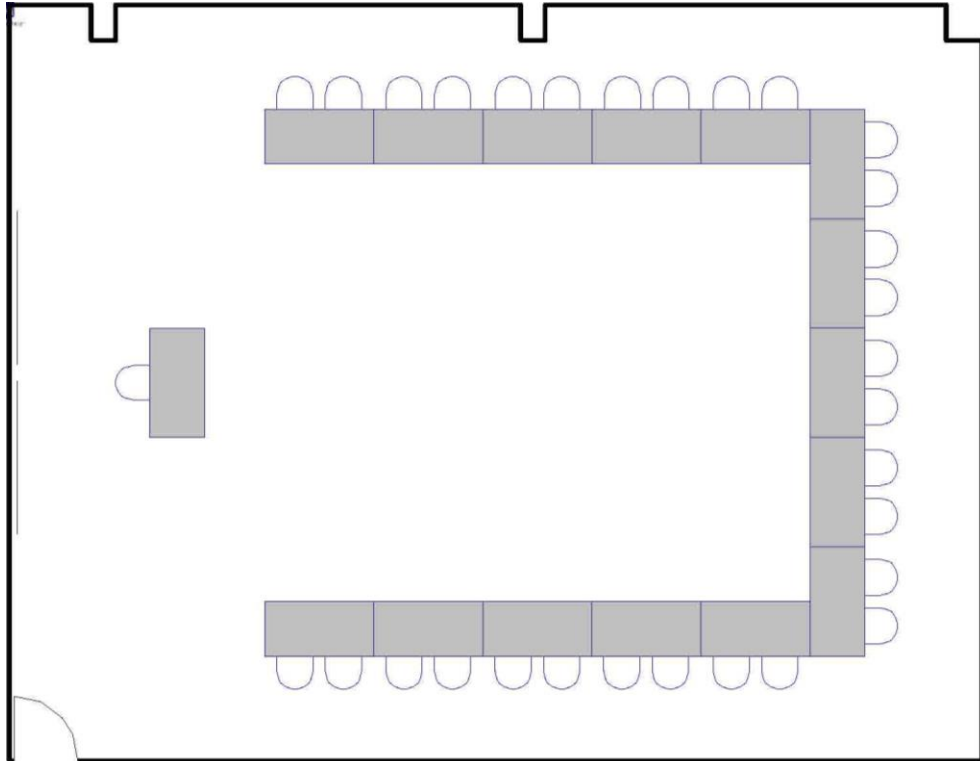

The Studio | Le Studio

Room | Salle 122/200

Theatre | Théâtre

Maximum Capacity in this set-up:	30	60
Minimum Booking Threshold:	30	
Room Dimensions:		34' x 38' x 11'h
Room Area:		1,292 sq. ft.

Capacité maximale de la salle :	60 personnes	
Nombre minimum de participants pour les réservations :	30 personnes	
Dimensions de la salle :		34 pi x 38 pi x 11 pi H
Superficie de la salle :		1 292 pi ²

Capacité maximale de la salle : 60 personnes
Nombre minimum de participants pour les réservations : 30 personnes
Dimensions de la salle : 34 pi x 38 pi x 11 pi H
Superficie de la salle : 1 292 pi²

V1.0

V1.0

The Studio | Le Studio

Room | Salle 122/200

Pods of 6 | Groupes de six

Maximum Capacity in this set-up: 42
Minimum Booking Threshold: 30
Room Dimensions: 34' x 38' x 11'h
Room Area: 1,292 sq. ft.

Capacité maximale de la salle : 42 personnes
Nombre minimum de participants pour les réservations : 30 personnes
Dimensions de la salle : 34 pi x 38 pi x 11 pi H
Superficie de la salle : 1 292 pi²

V1.0

The Studio | Le Studio

Room | Salle 122/200

U-shape | Forme de « U »

Maximum Capacity in this set-up: 30
Minimum Booking Threshold: 30
Room Dimensions: 34' x 38' x 11'h
Room Area: 1,292 sq. ft.

Capacité maximale de la salle : 30 personnes
Nombre minimum de participants pour les réservations : 30 personnes
Dimensions de la salle : 34 pi x 38 pi x 11 pi H
Superficie de la salle : 1 292 pi²