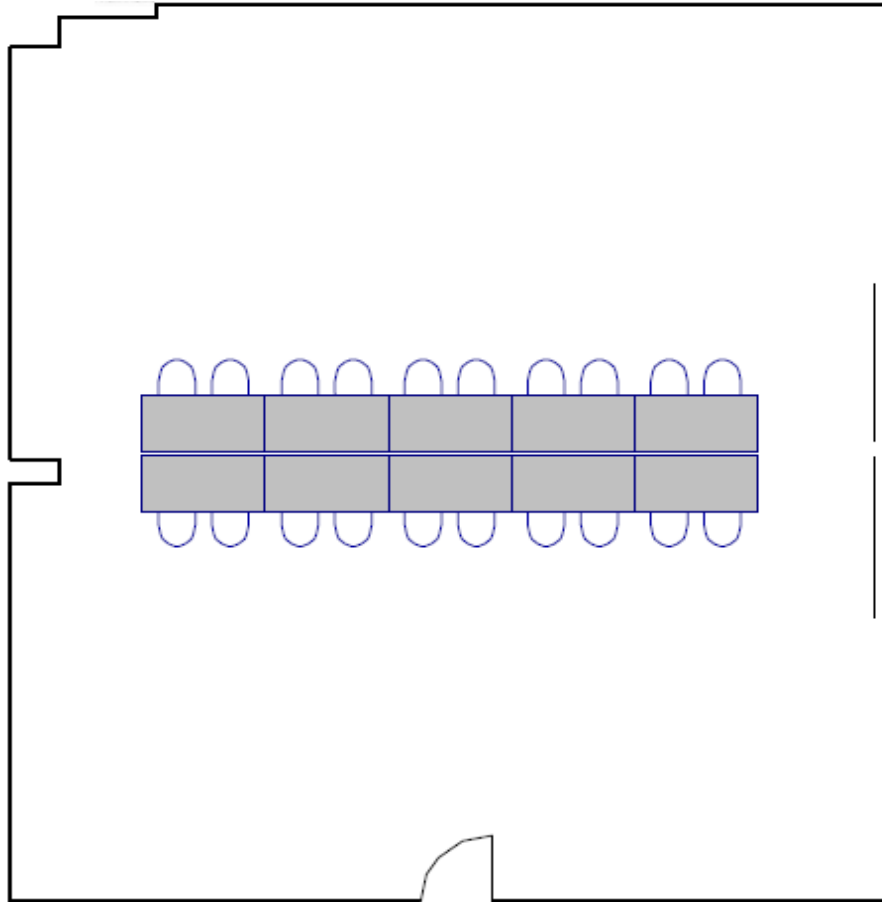

The Studio | Le Studio

Room | Salle 122/200

Boardroom | Salle de conférence

Maximum Capacity in this set-up:	30	20
Minimum Booking Threshold:	30	
Room Dimensions:		34' x 38' x 11'h
Room Area:		1,292 sq. ft.

Capacité maximale de la salle :	20 personnes
Nombre minimum de participants pour les réservations :	30 personnes
Dimensions de la salle :	34 pi x 38 pi x 11 pi H
Superficie de la salle :	1 292 pi²

V1.0