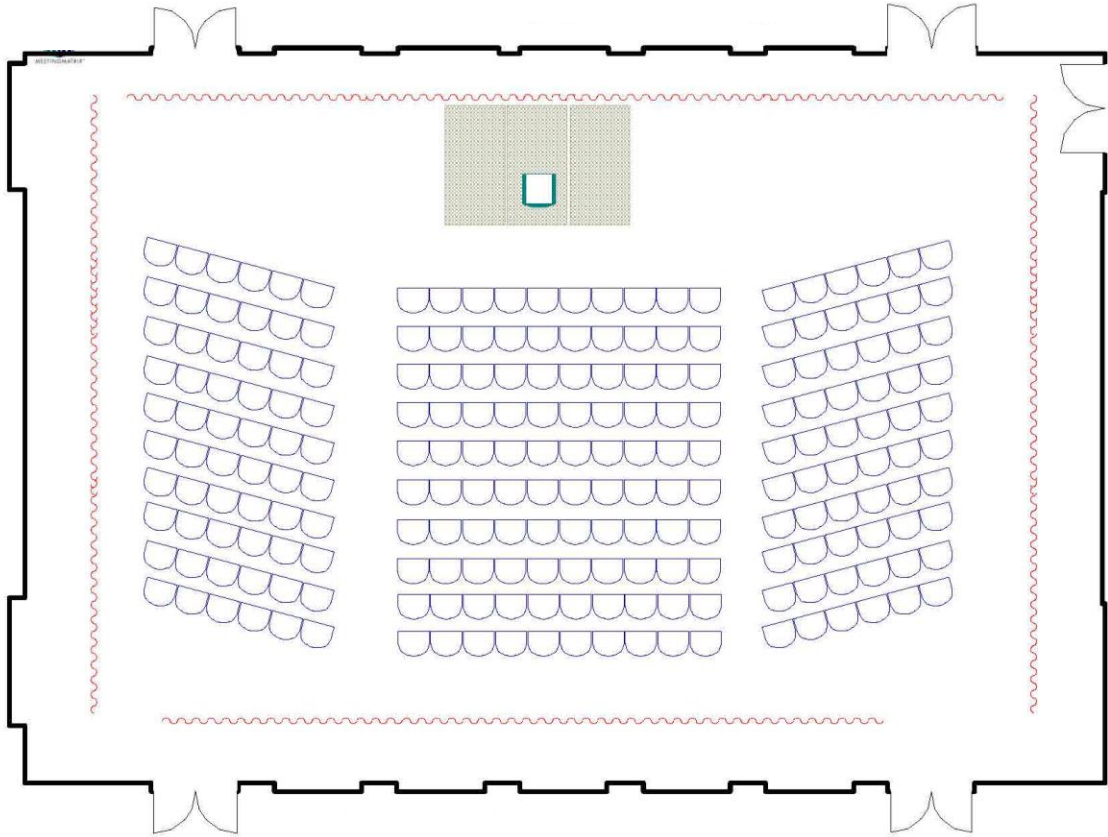

3,072 sq. ft.

Capacité maximale de la salle :

288 personnes

Nombre minimum de participants pour les réservations :

70 personnes

Dimensions de la salle :

48 pi x 64 pi x 20 pi H.

Superficie de la salle :

3 072 pi²

V1.0

The Forum | Le Forum Theatre | Théâtre

Maximum Capacity in this set-up (South Facing): 288
Minimum Booking Threshold: 70
Room Dimensions: 48' x 64' x 20'h
Room Area: 3,072sq. ft.

Capacité maximale de la salle (Exposée au Sud): 288 personnes
Nombre minimum de participants pour les réservations : 70 personnes
Dimensions de la salle : 48 pi x 64 pi x 20 pi H.
Superficie de la salle : 3 072 pi²

Rounds of 10 | Cercles de dix

Maximum Capacity in this set-up:

150-180

Minimum Booking Threshold:

70

Room Dimensions:

48' x 64' x 20'h

Room Area:

3,072 sq. ft.

Capacité maximale de la salle :

150-180 personnes

Nombre minimum de participants pour les réservations :

70 personnes

Dimensions de la salle :

48 pi x 64 pi x 20 pi H.

Superficie de la salle :