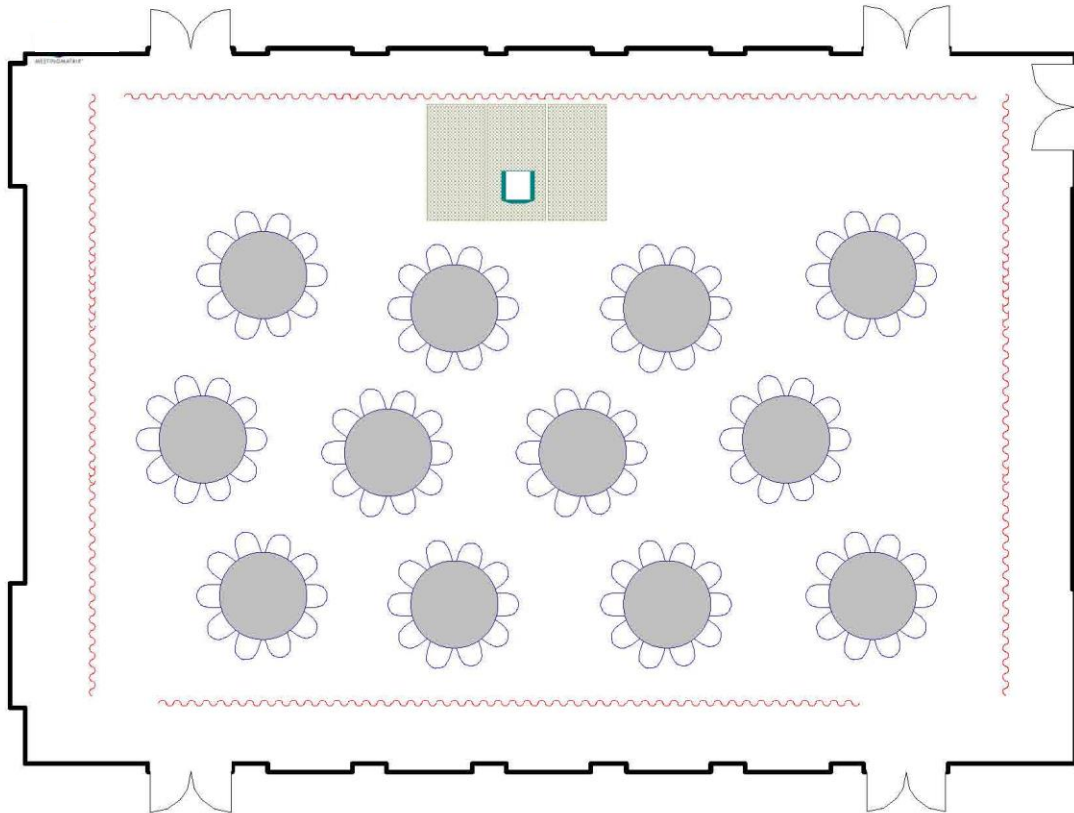

48 pi x 64 pi x 20 pi H.

Superficie de la salle :

3 072 pi²

V1.0

The Forum | Le Forum

Pods of 6 | Groupes de six

Maximum Capacity in this set-up:

120

Nombre minimum de participants pour les réservations :

70 personnes

Dimensions de la salle :

48 pi x 64 pi x 20 pi H.

Superficie de la salle :

3 072 pi²

V1.0

The Forum | Le Forum

Rounds of 10 | Cercles de dix

Maximum Capacity in this set-up:

150-180

Minimum Booking Threshold:

70

Room Dimensions:

48' x 64' x 20'h

Room Area:

3,072 sq. ft.

Capacité maximale de la salle :

150-180 personnes

Nombre minimum de participants pour les réservations :

70 personnes

Dimensions de la salle :

48 pi x 64 pi x 20 pi H.

Superficie de la salle :