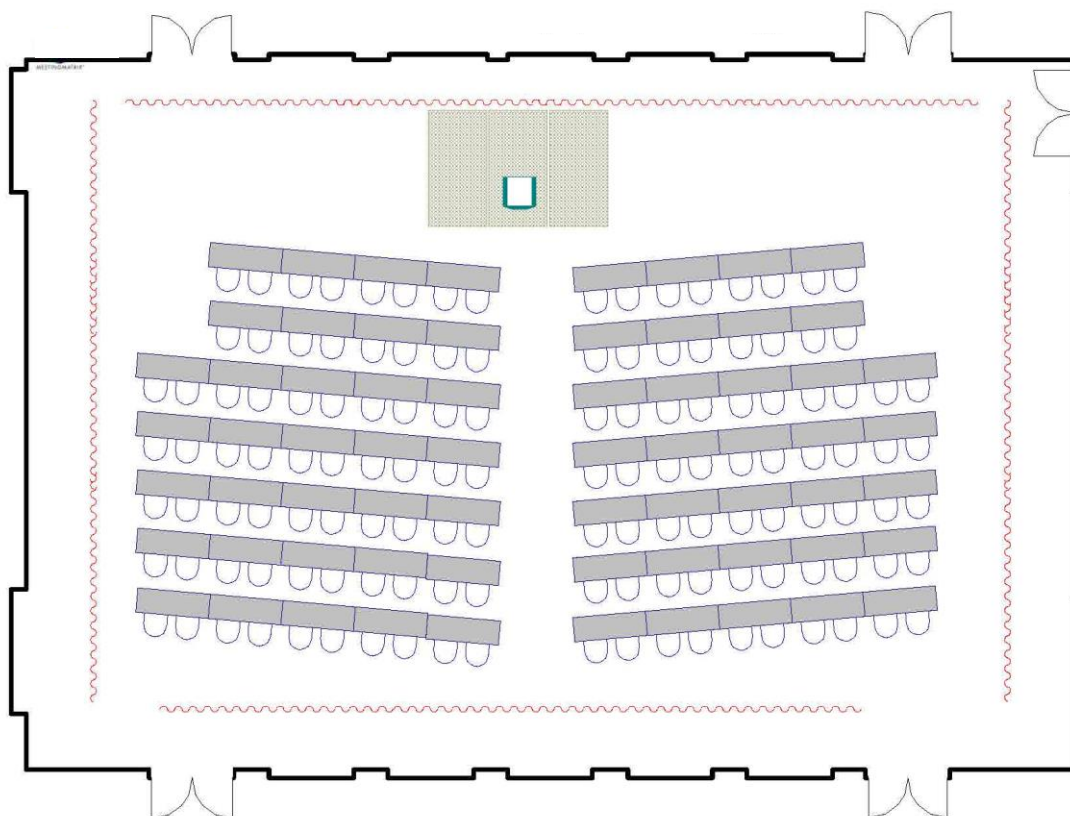

The Forum | Le Forum

Meeting Room | Salle de réunion

Maximum Capacity in this set-up:

132

Minimum Booking Threshold:

70

Room Dimensions:

48' x 64' x 20'h

Room Area:

3,072 sq. ft.

Capacité maximale de la salle :

132 personnes

Nombre minimum de participants pour les réservations :

70 personnes

Dimensions de la salle :

48 pi x 64 pi x 20 pi H.

Superficie de la salle :

3 072 pi²

V1.0