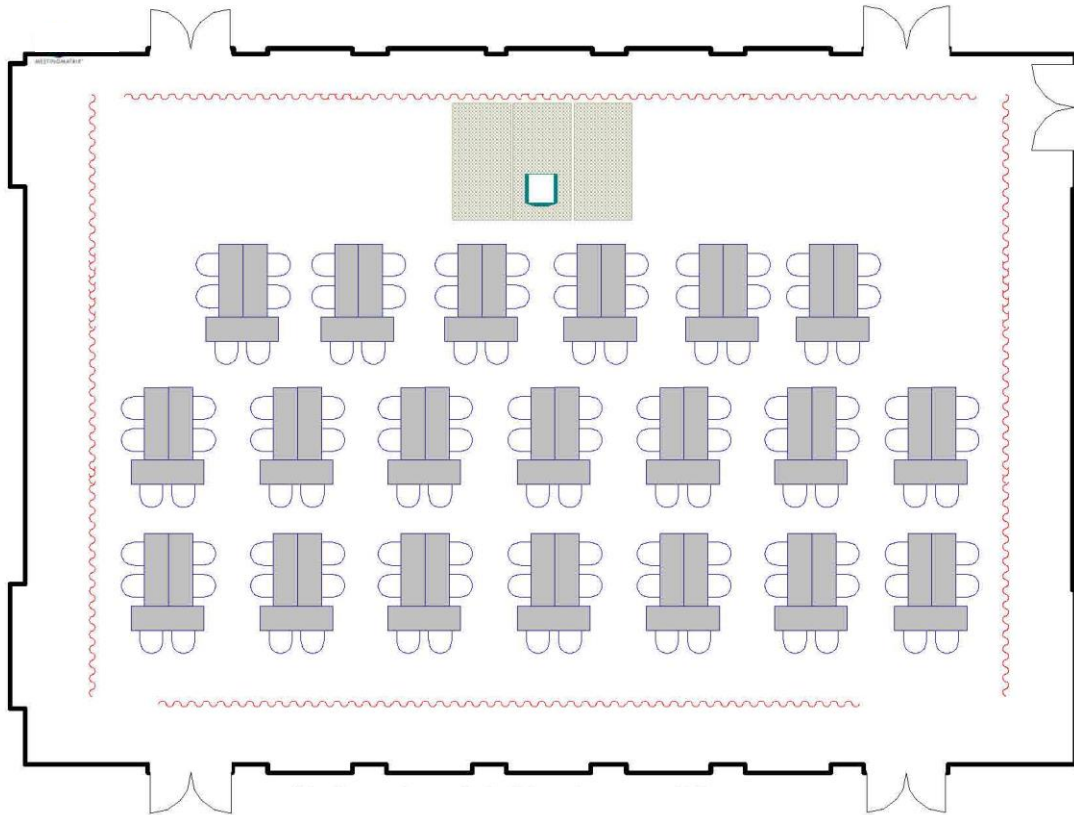

3 072 pi²

V1.0

The Forum | Le Forum Theatre | Théâtre

Maximum Capacity in this set-up (South Facing): 288
Minimum Booking Threshold: 70
Room Dimensions: 48' x 64' x 20'h
Room Area: 3,072sq. ft.

Capacité maximale de la salle (Exposée au Sud): 288 personnes
Nombre minimum de participants pour les réservations : 70 personnes
Dimensions de la salle : 48 pi x 64 pi x 20 pi H.
Superficie de la salle : 3 072 pi²

48 pi x 64 pi x 20 pi H.

Superficie de la salle :

3 072 pi²

V1.0

The Forum | Le Forum

Pods of 6 | Groupes de six

Maximum Capacity in this set-up:

120

Minimum Booking Threshold:

70

Room Dimensions:

48' x 64' x 20'h

Room Area:

3,072 sq. ft.

Capacité maximale de la salle :

120 personnes

Rounds of 10 | Cercles de dix

Maximum Capacity in this set-up:

150-180

Minimum Booking Threshold:

70

Room Dimensions:

48' x 64' x 20'h

Room Area: