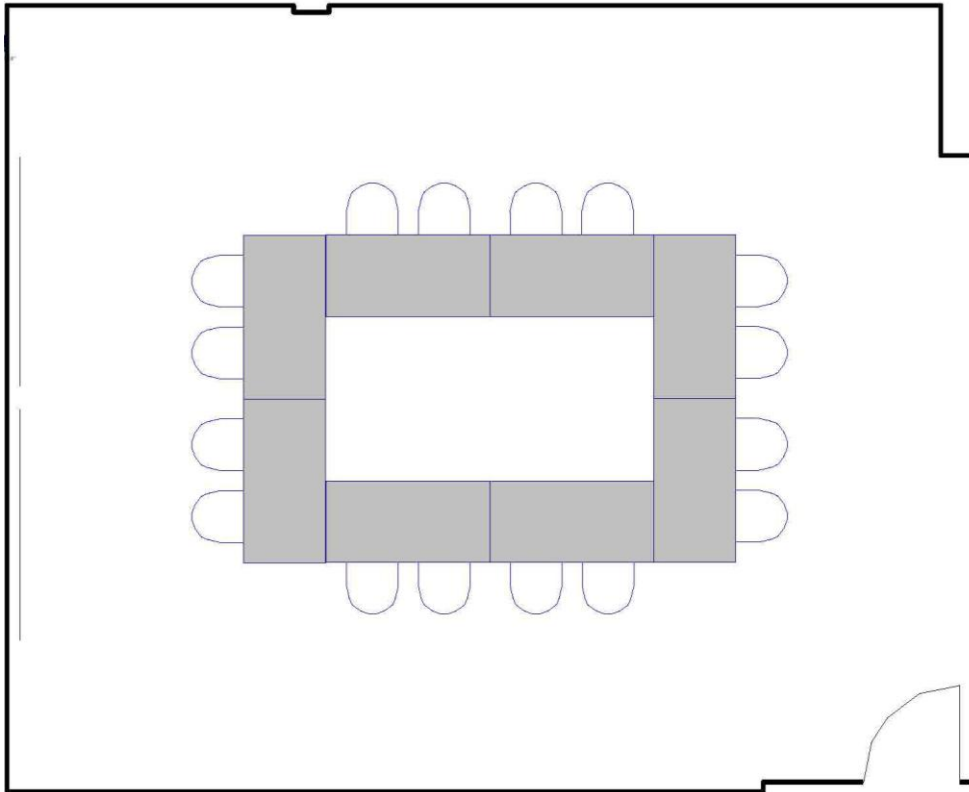

Room | Salle 201

Circle of Chairs | Cercle de chaises

Maximum Capacity in this set-up: 22
Minimum Booking Threshold: 14
Room Dimensions: 24' x 29.5' x 11'h
Room Area: 708 sq. ft.

Capacité maximale de la salle : 22 personnes
Nombre minimum de participants pour les réservations : 14 personnes
Dimensions de la salle : 24 pi x 29,5 pi x 11 pi H
Superficie de la salle : 708 pi²

Institute for Learning
L'Académie

Room | Salle 201

Classroom | Salle de classe

Maximum Capacity in this set-up: 30
Minimum Booking Threshold: 14
Room Dimensions: 24' x 29.5' x 11'h
Room Area: 708 sq. ft.

Capacité maximale de la salle : 30 personnes
Nombre minimum de participants pour les réservations : 14 personnes
Dimensions de la salle : 24 pi x 29,5 pi x 11 pi H
Superficie de la salle : 708 pi²

Room | Salle 201

Hollow Square | Carré fermé

Maximum Capacity in this set-up:	20
Minimum Booking Threshold:	14
Room Dimensions:	24' x 29.5' x 11'h
Room Area:	708 sq. ft.

Capacité maximale de la salle :	20 personnes
Nombre minimum de participants pour les réservations :	14 personnes
Dimensions de la salle :	24 pi x 29,5 pi x 11 pi H
Superficie de la salle :	708 pi ²