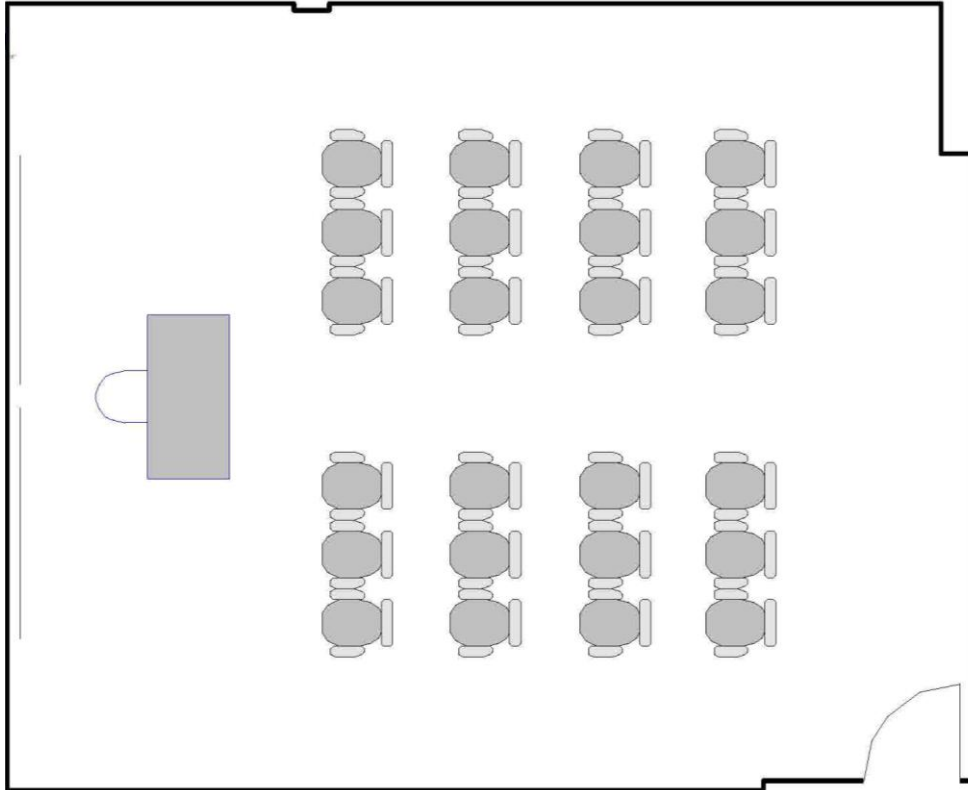

Room | Salle 201

Theatre | Théâtre

Maximum Capacity in this set-up: 34
Minimum Booking Threshold: 14
Room Dimensions: 24' x 29.5' x 11'h
Room Area: 708 sq. ft.

Capacité maximale de la salle : 34 personnes
Nombre minimum de participants pour les réservations : 14 personnes
Dimensions de la salle : 24 pi x 29,5 pi x 11 pi H
Superficie de la salle : 708 pi²

Institute for Learning
L'Académie