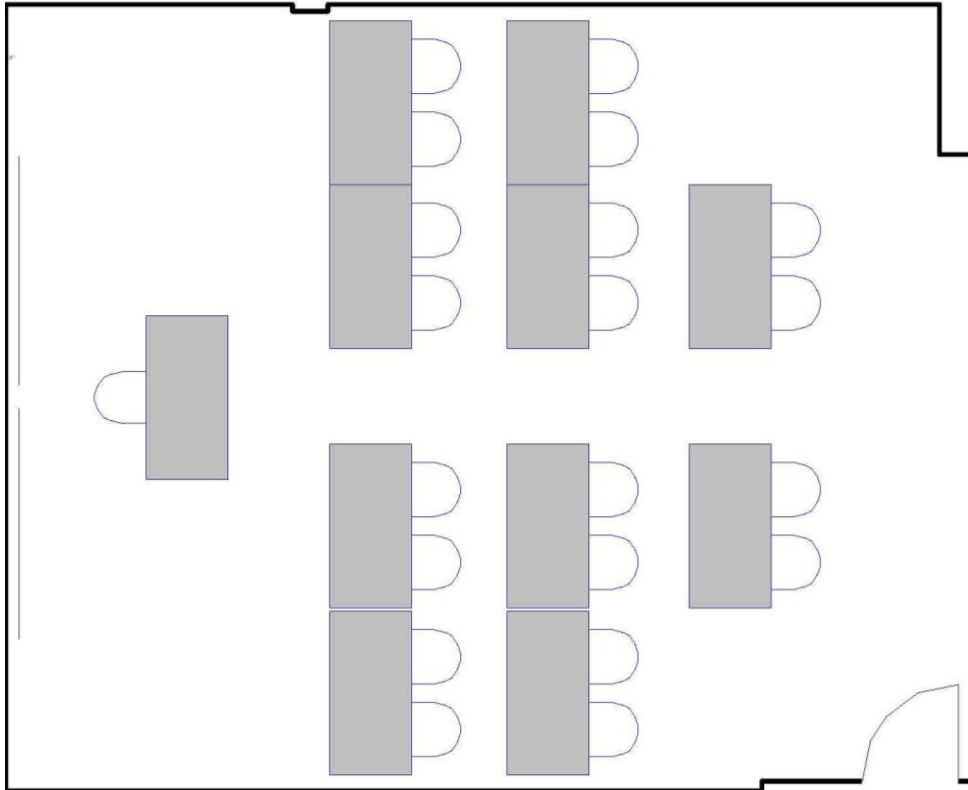

Room | Salle 201

Circle of Chairs | Cercle de chaises

Maximum Capacity in this set-up: 22
Minimum Booking Threshold: 14
Room Dimensions: 24' x 29.5' x 11'h
Room Area: 708 sq. ft.

Capacité maximale de la salle : 22 personnes
Nombre minimum de participants pour les réservations : 14 personnes
Dimensions de la salle : 24 pi x 29,5 pi x 11 pi H
Superficie de la salle : 708 pi²

Institute for Learning
L'Académie

Room | Salle 201

Classroom | Salle de classe

Maximum Capacity in this set-up: 30
Minimum Booking Threshold: 14
Room Dimensions: 24' x 29.5' x 11'h
Room Area: 708 sq. ft.

Capacité maximale de la salle : 30 personnes
Nombre minimum de participants pour les réservations : 14 personnes
Dimensions de la salle : 24 pi x 29,5 pi x 11 pi H
Superficie de la salle : 708 pi²

Room | Salle 201

Hollow Square | Carré fermé

Maximum Capacity in this set-up:	20
Minimum Booking Threshold:	14
Room Dimensions:	24' x 29.5' x 11'h
Room Area:	708 sq. ft.

Capacité maximale de la salle :	20 personnes
Nombre minimum de participants pour les réservations :	14 personnes
Dimensions de la salle :	24 pi x 29,5 pi x 11 pi H
Superficie de la salle :	708 pi ²