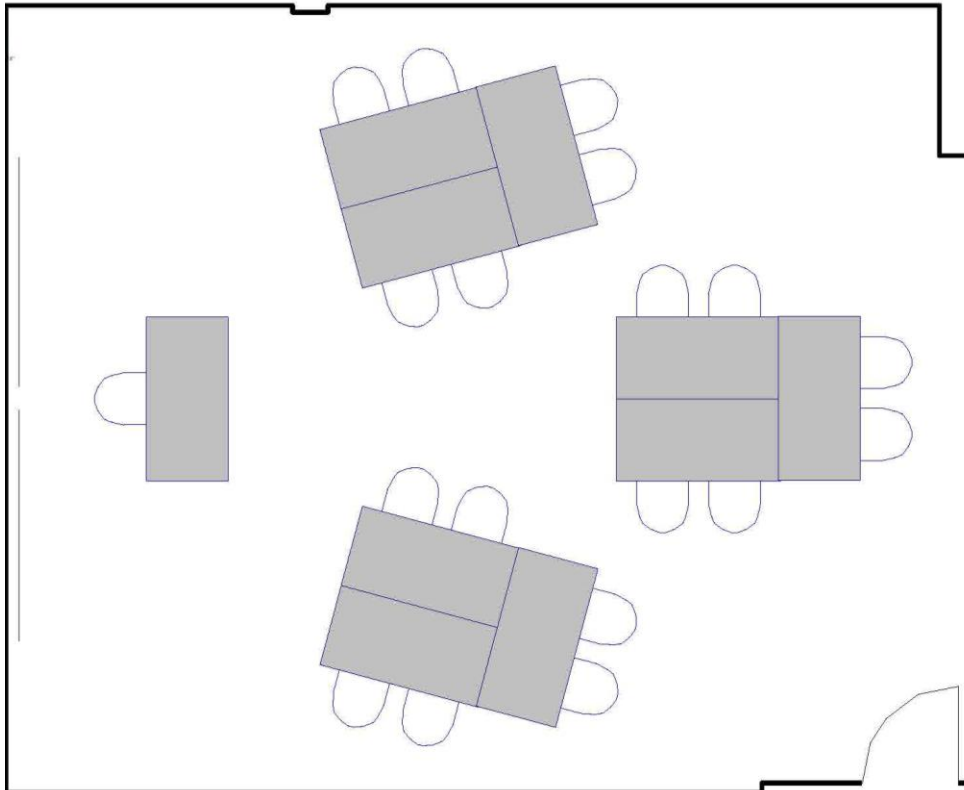

Room | Salle 201

Circle of Chairs | Cercle de chaises

Maximum Capacity in this set-up: 22
Minimum Booking Threshold: 14
Room Dimensions: 24' x 29.5' x 11'h
Room Area: 708 sq. ft.

Capacité maximale de la salle : 22 personnes
Nombre minimum de participants pour les réservations : 14 personnes
Dimensions de la salle : 24 pi x 29,5 pi x 11 pi H
Superficie de la salle : 708 pi²

Capacité maximale de la salle : 30 personnes
Nombre minimum de participants pour les réservations : 14 personnes
Dimensions de la salle : 24 pi x 29,5 pi x 11 pi H
Superficie de la salle : 708 pi²

Room | Salle 201

Hollow Square | Carré fermé

Maximum Capacity in this set-up:	20
Minimum Booking Threshold:	14
Room Dimensions:	24' x 29.5' x 11'h
Room Area:	708 sq. ft.

Capacité maximale de la salle :	20 personnes
Nombre minimum de participants pour les réservations :	14 personnes
Dimensions de la salle :	24 pi x 29,5 pi x 11 pi H
Superficie de la salle :	708 pi ²

Room | Salle 201

Pods of 6 | Groupes de six

Maximum Capacity in this set-up: 24
Minimum Booking Threshold: 14
Room Dimensions: 24' x 29.5' x 11'h
Room Area: 708 sq. ft.

Capacité maximale de la salle : 24 personnes
Nombre minimum de participants pour les réservations : 14 personnes
Dimensions de la salle : 24 pi x 29,5 pi x 11 pi H
Superficie de la salle : 708 pi²