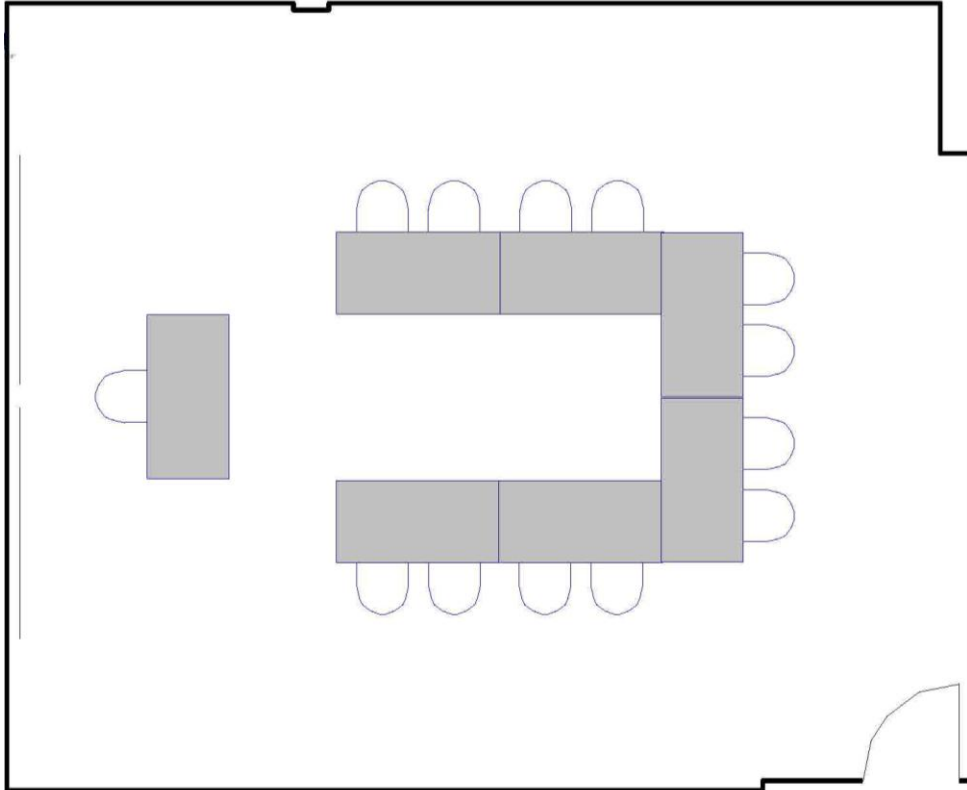

Room | Salle 201

Circle of Chairs | Cercle de chaises

Maximum Capacity in this set-up: 22
Minimum Booking Threshold: 14
Room Dimensions: 24' x 29.5' x 11'h
Room Area: 708 sq. ft.

Capacité maximale de la salle : 22 personnes
Nombre minimum de participants pour les réservations : 14 personnes
Dimensions de la salle : 24 pi x 29,5 pi x 11 pi H
Superficie de la salle : 708 pi²

Hollow Square | Carré fermé

Maximum Capacity in this set-up:	20
Minimum Booking Threshold:	14
Room Dimensions:	24' x 29.5' x 11'h
Room Area:	708 sq. ft.

Capacité maximale de la salle :	20 personnes
Nombre minimum de participants pour les réservations :	14 personnes
Dimensions de la salle :	24 pi x 29,5 pi x 11 pi H
Superficie de la salle :	708 pi ²

Room | Salle 201

Theatre | Théâtre

Maximum Capacity in this set-up: 34
Minimum Booking Threshold: 14
Room Dimensions: 24' x 29.5' x 11'h
Room Area: 708 sq. ft.

Capacité maximale de la salle : 34 personnes
Nombre minimum de participants pour les réservations : 14 personnes
Dimensions de la salle : 24 pi x 29,5 pi x 11 pi H
Superficie de la salle : 708 pi²

Institute for Learning
L'Académie

Room | Salle 201

U-shape | Forme de « U »

Maximum Capacity in this set-up: 14
Minimum Booking Threshold: 14
Room Dimensions: 24' x 29.5' x 11'h
Room Area: 708 sq. ft.

Capacité maximale de la salle : 14 personnes
Nombre minimum de participants pour les réservations : 14 personnes
Dimensions de la salle : 24 pi x 29,5 pi x 11 pi H
Superficie de la salle : 708 pi²